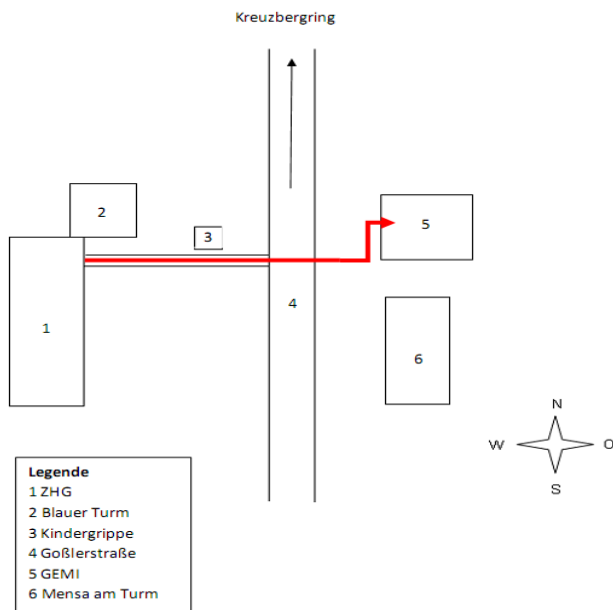

Fußweg:

Vom ZHG bzw. dem Blauen Turm Richtung Mensa am Turm, den Fußweg parallel zur Kinderkrippe des Studentwerkes bis zum Ende folgen. Daraufhin die Goßlerstraße überqueren und Sie erreichen das GEMI. Das Institut befindet sich in der ehemaligen Augenklinik (**gelbes Backsteingebäude**) links neben der Mensa am Turm.

Innerhalb des Gebäudes:

Unsere Labore befinden sich im **ersten Stock**. Verlassen Sie das Treppenhaus durch die Glastür. Daraufhin laufen Sie nach rechts durch zwei weitere Glastüren. Dort finden Sie auf dem Gang einen **bestuhnten und ausgeschilderten Wartebereich** vor. An diesem Ort werden Sie **abgeholt**.