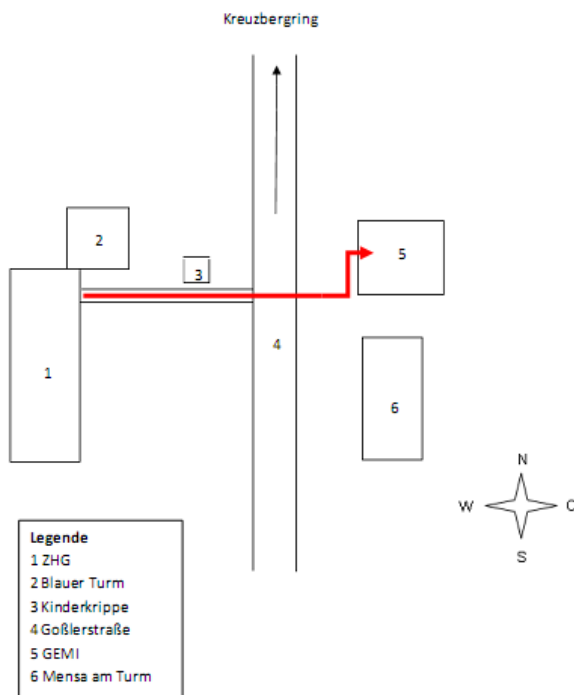

### Fußweg:

Vom ZHG bzw. dem Blauen Turm Richtung Mensa am Turm, den Fußweg parallel zur Kinderkrippe des Studentwerkes bis zum Ende folgen. Daraufhin die Goßlerstraße 14 überqueren und Sie erreichen das GEMI. Das Institut befindet sich in der ehemaligen Augenklinik (gelbes Backsteingebäude) links neben der Mensa am Turm.

### Innerhalb des Gebäudes:

Unsere Labore befinden sich im ersten Stock. Verlassen Sie das Treppenhaus durch die Glastür. Daraufhin laufen Sie nach rechts durch eine weitere Glastür. Dort finden Sie auf dem Gang eine Bank vor, an der Sie von Ihrem Versuchsleiter abgeholt werden.